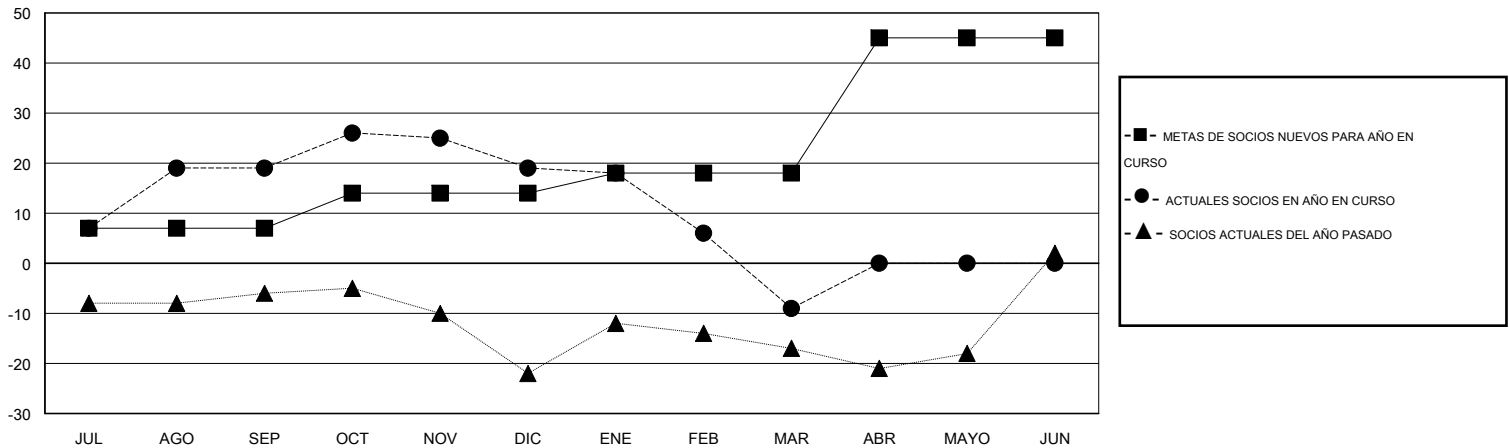

MONTHLY MEMBERSHIP PROGRESS REPORT

District T 3

Results as of: 3/31/2014

GMT: Pedro Marrello

UBICACIÓN CHILE

GMT DE AE 3

Clubes					socios				
RESULTADOS DE 2013-2014					RESULTADOS DE 2013-2014				
TRIMESTRE	META DE CLUBES NUEVOS	ACTUALES NUEVOS CLUBES	BAJAS ACTUALES DE CLUBES	ACTUAL GANANCIA/ PÉRDIDA NETA	TRIMESTRE	META DE SOCIOS NUEVOS	ACTUALES SOCIOS AÑADIDOS	BAJAS ACTUALES DE SOCIOS	ACTUAL GANANCIA/ PÉRDIDA NETA
JUL/AGO/SEP	0	0	0	0	JUL/AGO/SEP	7	27	8	19
OCT/NOV/DIC	0	0	1	-1	OCT/NOV/DIC	7	28	28	0
ENE/FEB/MAR	0	0	1	-1	ENE/FEB/MAR	4	4	32	-28
ABR/MAYO/JUN	1	0	0	0	ABR/MAYO/JUN	27	0	0	0

METAS Y CIFRA ACUMULATIVA DE CLUBES NUEVOS

METAS Y CIFRA ACUMULATIVA DE SOCIOS

CLUBES DADOS DE BAJA: 2	18 CLUBS OF 44 AÑADIERON 1 O MÁS SOCIOS NUEVOS	<u>DISTRIBUCIÓN POR SEXO</u>
		MASCULINO 499 (75.15%)
		FEMENINO 165 (24.85%)
<u>SOCIOS DADOS DE BAJA</u>	CLIC AQUÍ PARA DATOS DE SALUD DE CLUB	SOCIOS EN UNIDAD FAMILIAR 164
FALLECIDOS 6		CABEZA DE FAMILIA 80
CLUB CANCELADO 19		NO ES CABEZA DE FAMILIA 84
OTRO 43		
TOTAL 68		